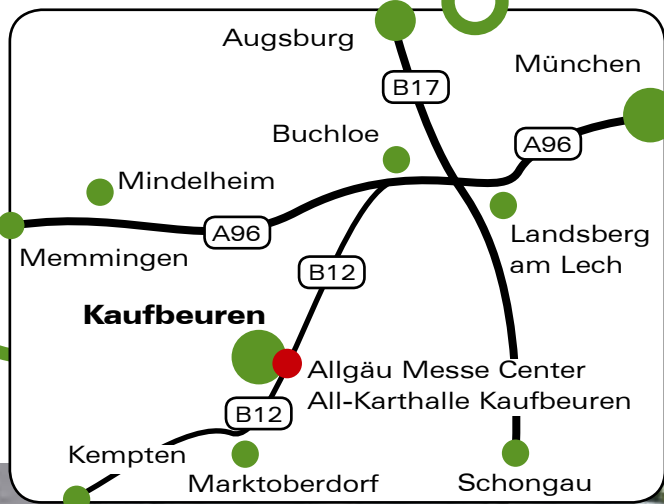

Veranstaltungsort

Allgäu Messe Center
All-Karthalle Kaufbeuren
Daniel-Kohler-Straße 2
87600 Kaufbeuren

Verpassen Sie nicht die Gelegenheit
Ihre Kunden direkt vor Ort zu
treffen