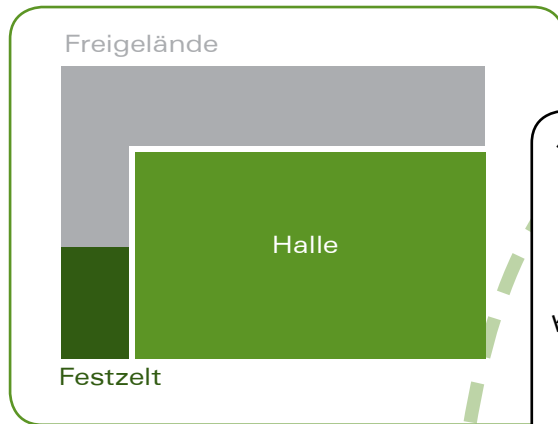

Fax: (+49) 8323 - 9674 - 22

Mail: fetzer@fetzermessen.de

Aussteller-Information

Ostallgäuer

FrühjahrsSchau

22. - 24. April 2016

Kaufbeuren

Fr. bis So. 10 - 18 Uhr

Eintritt frei

Kurz-Kompass für Ihr erfolgreiches Messejahr 2016 in Ihrer Region

Rufen Sie uns an unter
08 323 - 96 74 - 0

Messegelände

Verkaufsplattform Messe

- ✓ Ausstellungsfläche brutto 18.000 qm Halle und Freigelände
- ✓ wohltemperierte Ausstellungshalle
- ✓ günstige Verkehrsanbindung
- ✓ rund 1000 Besucherparkplätze
- ✓ professionelle Gastronomie