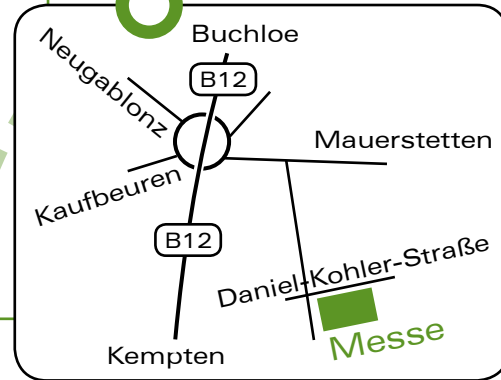

Messegelände

Verkaufsplattform Messe

- ✓ Ausstellungsfläche brutto 18.000 qm Halle und Freigelände
- ✓ wohltemperierte Ausstellungshalle
- ✓ günstige Verkehrsanbindung
- ✓ rund 1000 Besucherparkplätze
- ✓ professionelle Gastronomie

Für Sie und Ihren persönlichen Kundenkontakt

- ✓ attraktive Standgestaltung für Produkt- und Firmenpräsentation
- ✓ Live Marketing - Verkaufspräsentationen und Vortragsmöglichkeit auf der Messe-Bühne
- ✓ Ihre Aktion wird Teil des Rahmenprogramms, gerne auch mit Ihren Vorträgen auf der Aktionsbühne
- ✓ gute Grundvoraussetzung zur Neukundengewinnung